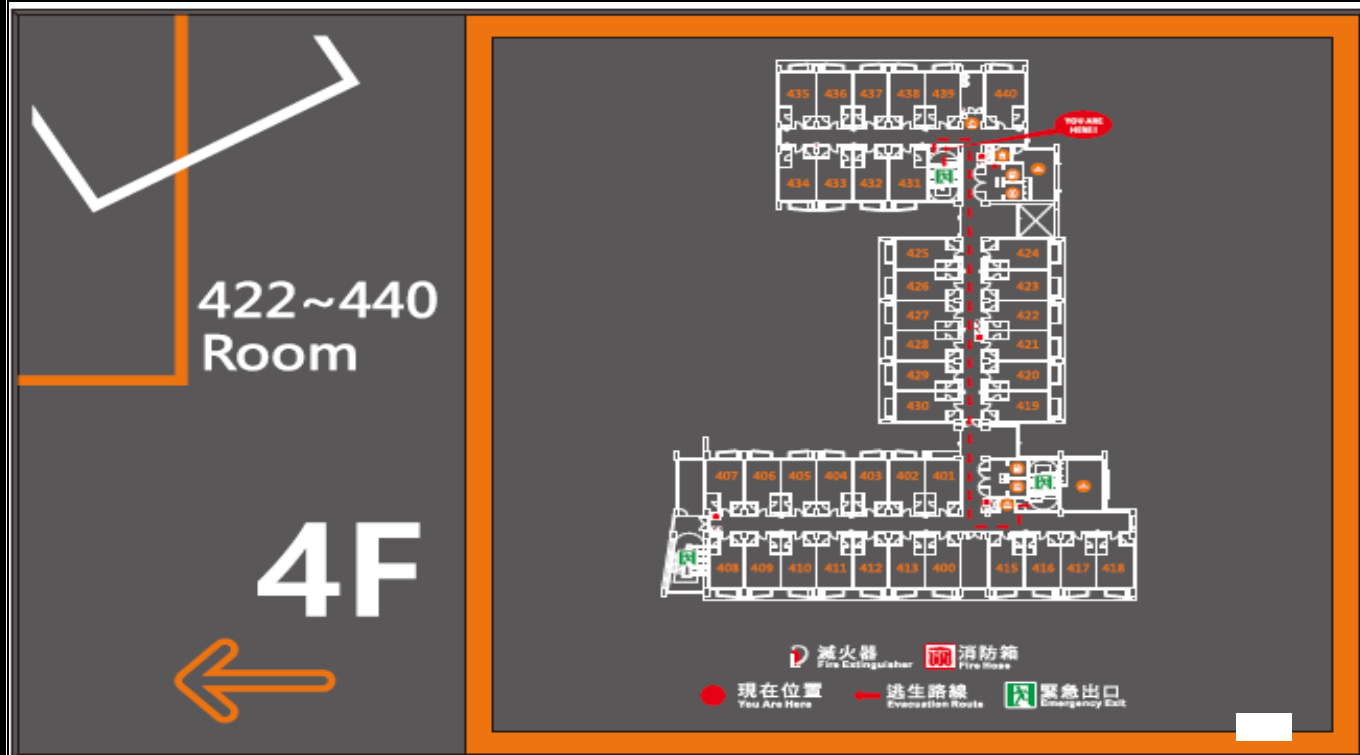

學生第十宿舍疏散避難地圖

學生餐廳
Food Court

研討室
Meeting Room

B1 緊急疏散逃生圖 Evacuation Plan

- 現在位置
You Are Here
-  滅火器
Fire Extinguisher
-  消防箱
Fire Hose
-  逃生路線
Evacuation Route
-  緊急出口
Emergency Exit

學生第十宿舍地下1樓

學生餐廳
Food Court

便利商店
Convenience Store

1F 緊急疏散逃生圖 Evacuation Plan

- 現在位置
You Are Here
-  滅火器
Fire Extinguisher
-  消防箱
Fire Hose
-  逃生路線
Evacuation Route
-  緊急出口
Emergency Exit

學生第十宿舍1樓

學生第十宿舍疏散避難地圖

學生第十宿舍 2 樓

學生第十宿舍 3 樓

學生第十宿舍疏散避難地圖