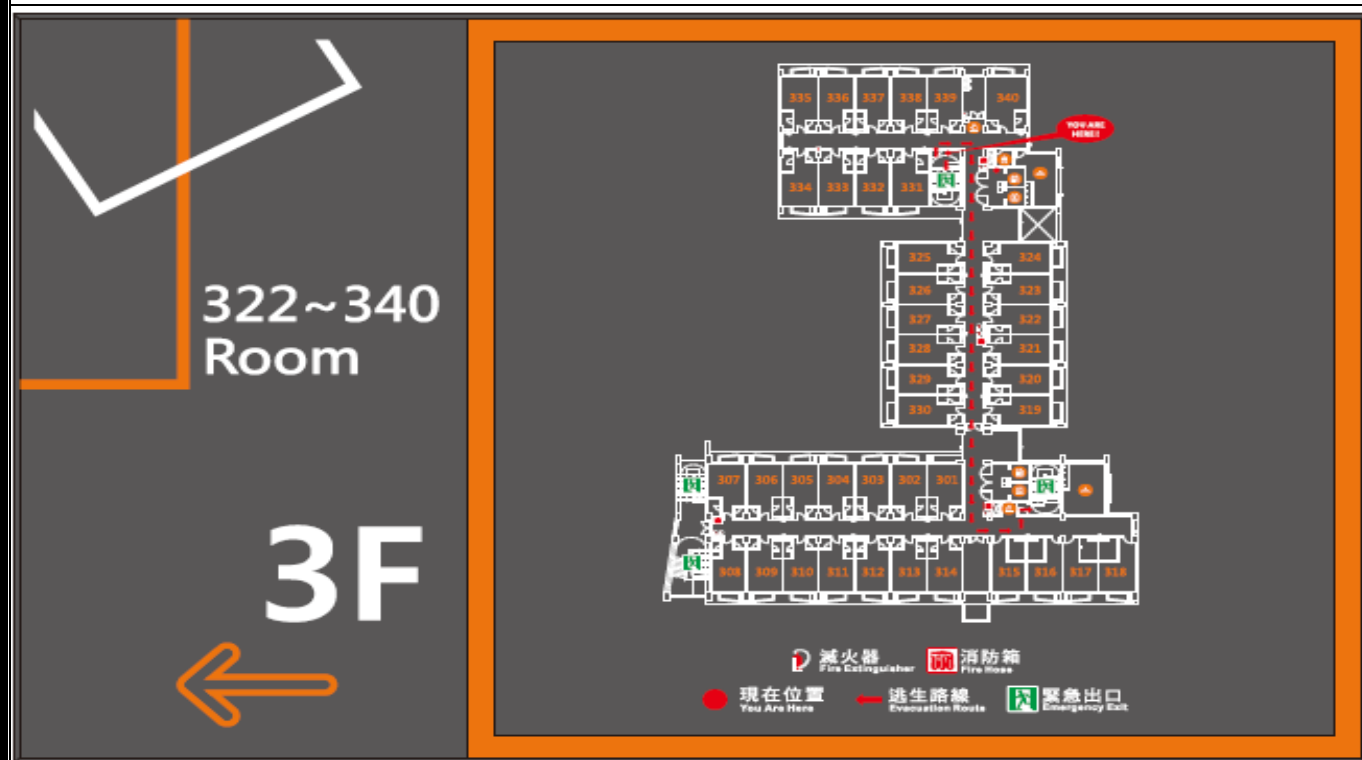

學生第十宿舍疏散避難地圖

學生餐廳
Food Court

研討室
Meeting Room

B1 緊急疏散逃生圖 Evacuation Plan

- 現在位置
You Are Here
-  滅火器
Fire Extinguisher
-  消防箱
Fire Hose
-  逃生路線
Evacuation Route
-  緊急出口
Emergency Exit

學生第十宿舍地下1樓

學生餐廳
Food Court

便利商店
Convenience Store

1F 緊急疏散逃生圖 Evacuation Plan

- 現在位置
You Are Here
-  滅火器
Fire Extinguisher
-  消防箱
Fire Hose
-  逃生路線
Evacuation Route
-  緊急出口
Emergency Exit

學生第十宿舍1樓

學生第十宿舍疏散避難地圖

學生第十宿舍 2 樓

學生第十宿舍 3 樓

學生第十宿舍疏散避難地圖