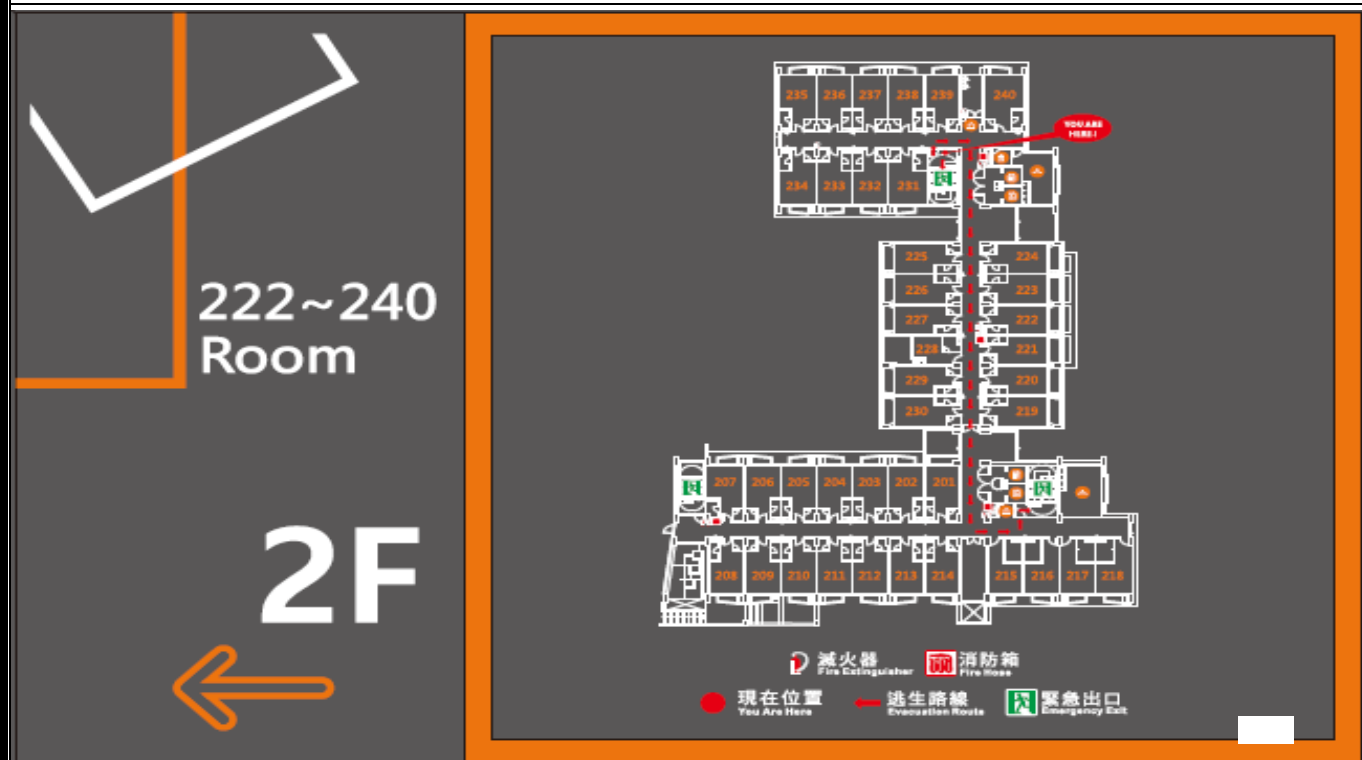

學生第十宿舍疏散避難地圖

學生餐廳
Food Court

研討室
Meeting Room

B1 緊急疏散逃生圖 Evacuation Plan

- 現在位置
You Are Here
-  滅火器
Fire Extinguisher
-  消防箱
Fire Hose
-  逃生路線
Evacuation Route
-  緊急出口
Emergency Exit

學生第十宿舍地下1樓

學生餐廳
Food Court

便利商店
Convenience Store

1F 緊急疏散逃生圖 Evacuation Plan

- 現在位置
You Are Here
-  滅火器
Fire Extinguisher
-  消防箱
Fire Hose
-  逃生路線
Evacuation Route
-  緊急出口
Emergency Exit

學生第十宿舍1樓

學生第十宿舍疏散避難地圖

學生第十宿舍 2 樓

學生第十宿舍 3 樓

學生第十宿舍疏散避難地圖