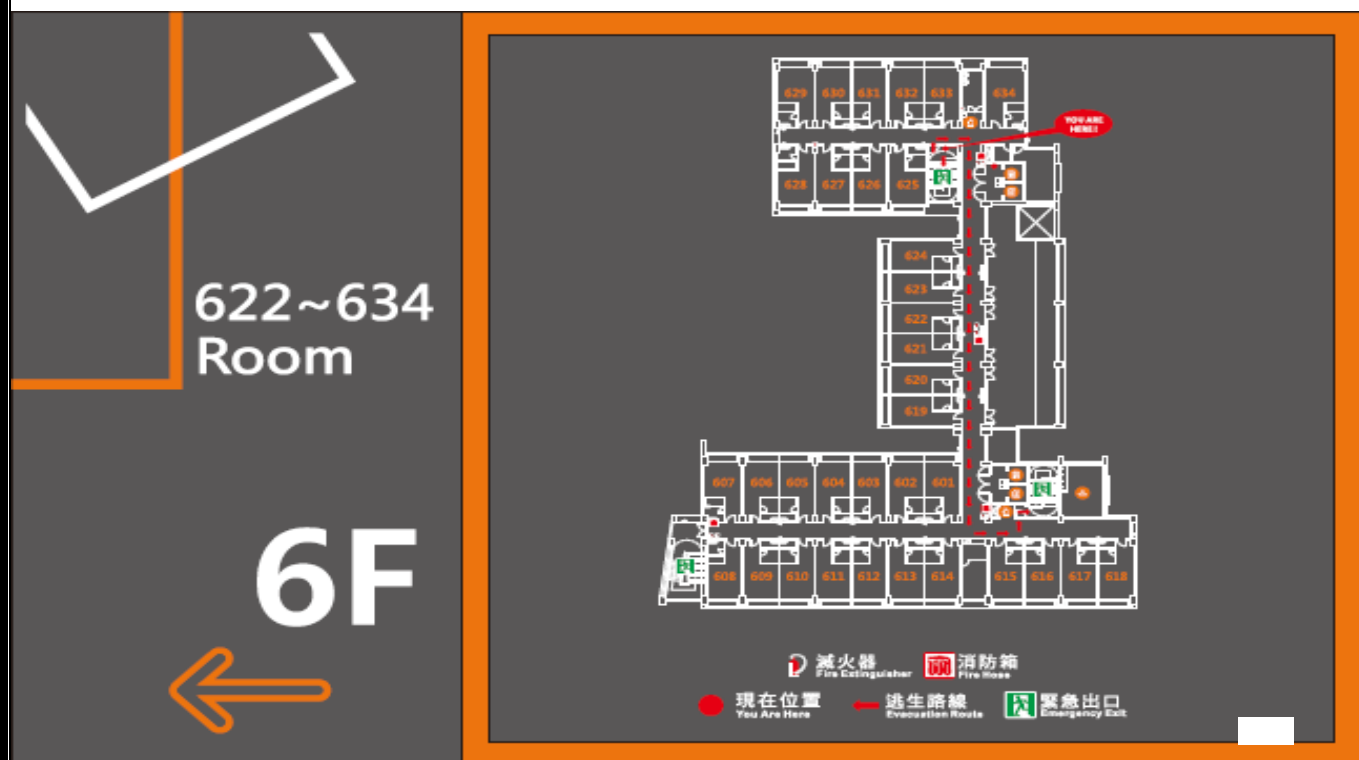

學生第十宿舍疏散避難地圖

學生第十宿舍 6 樓