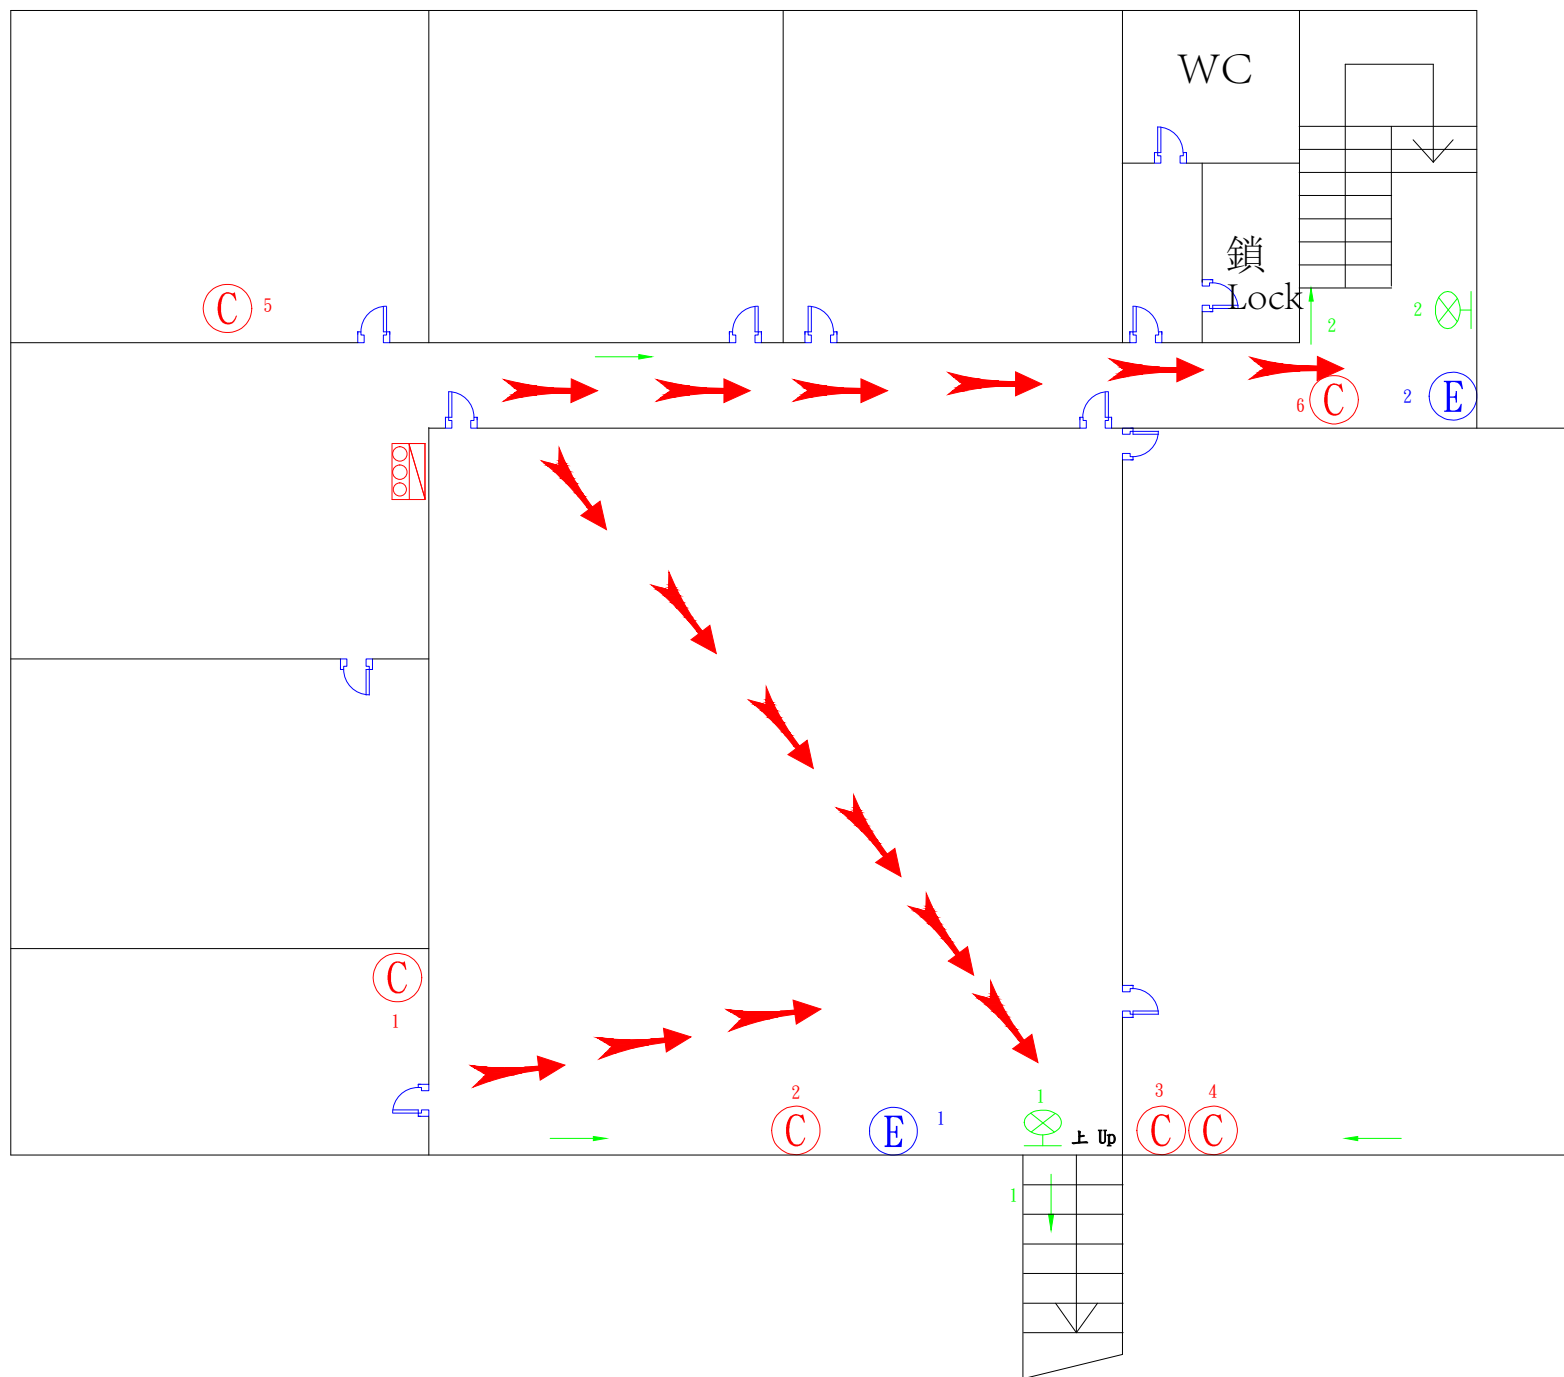

圖 例 說 明

	緊急照明燈
	避難方向
	避難方向燈
	出口標示燈
	ABC乾粉滅火器
	懸吊式自動滅火器
	偵煙式探測器
	差動式探測器
	定溫式探測器
	室內消防栓
	緊急廣播喇叭
	火警手動報警機
	避難梯
	緩降機

圖 例 說 明

	緊急照明燈		差動式探測器
	避難方向		定溫式探測器
	避難方向燈		室內消防栓
	出口標示燈		緊急廣播喇叭
	ABC乾粉滅火器		火警手動報警機
	懸吊式自動滅火器		避難梯
	偵煙式探測器		緩降機

圖 例 說 明

	緊急照明燈		差動式探測器
	避難方向		定溫式探測器
	避難方向燈		室內消防栓
	出口標示燈		緊急廣播喇叭
	ABC乾粉滅火器		火警手動報警機
	懸吊式自動滅火器		避難梯
	偵煙式探測器		緩降機

圖 例 說 明

	緊急照明燈		差動式探測器
	避難方向		定溫式探測器
	避難方向燈		室內消防栓
	出口標示燈		緊急廣播喇叭
	ABC乾粉滅火器		火警手動報警機
	懸吊式自動滅火器		避難梯
	偵煙式探測器		緩降機

圖 例 說 明

	緊急照明燈		差動式探測器
	避難方向		定溫式探測器
	避難方向燈		室內消防栓
	出口標示燈		緊急廣播喇叭
	ABC乾粉滅火器		火警手動報警機
	懸吊式自動滅火器		避難梯
	偵煙式探測器		緩降機

圖 例 說 明

ⓔ	緊急照明燈	⊖	差動式探測器
→	避難指標	○	定溫式探測器
➡	避難方向燈	☒	室內消防栓
⊕	出口標示燈	Ⓢ	緊急廣播喇叭
Ⓒ	ABC乾粉滅火器	☐☐	火警手動報警機
⊗	懸吊式自動滅火器	☐☐☐	避難梯
Ⓢ	偵煙式探測器	⚠	緩降機