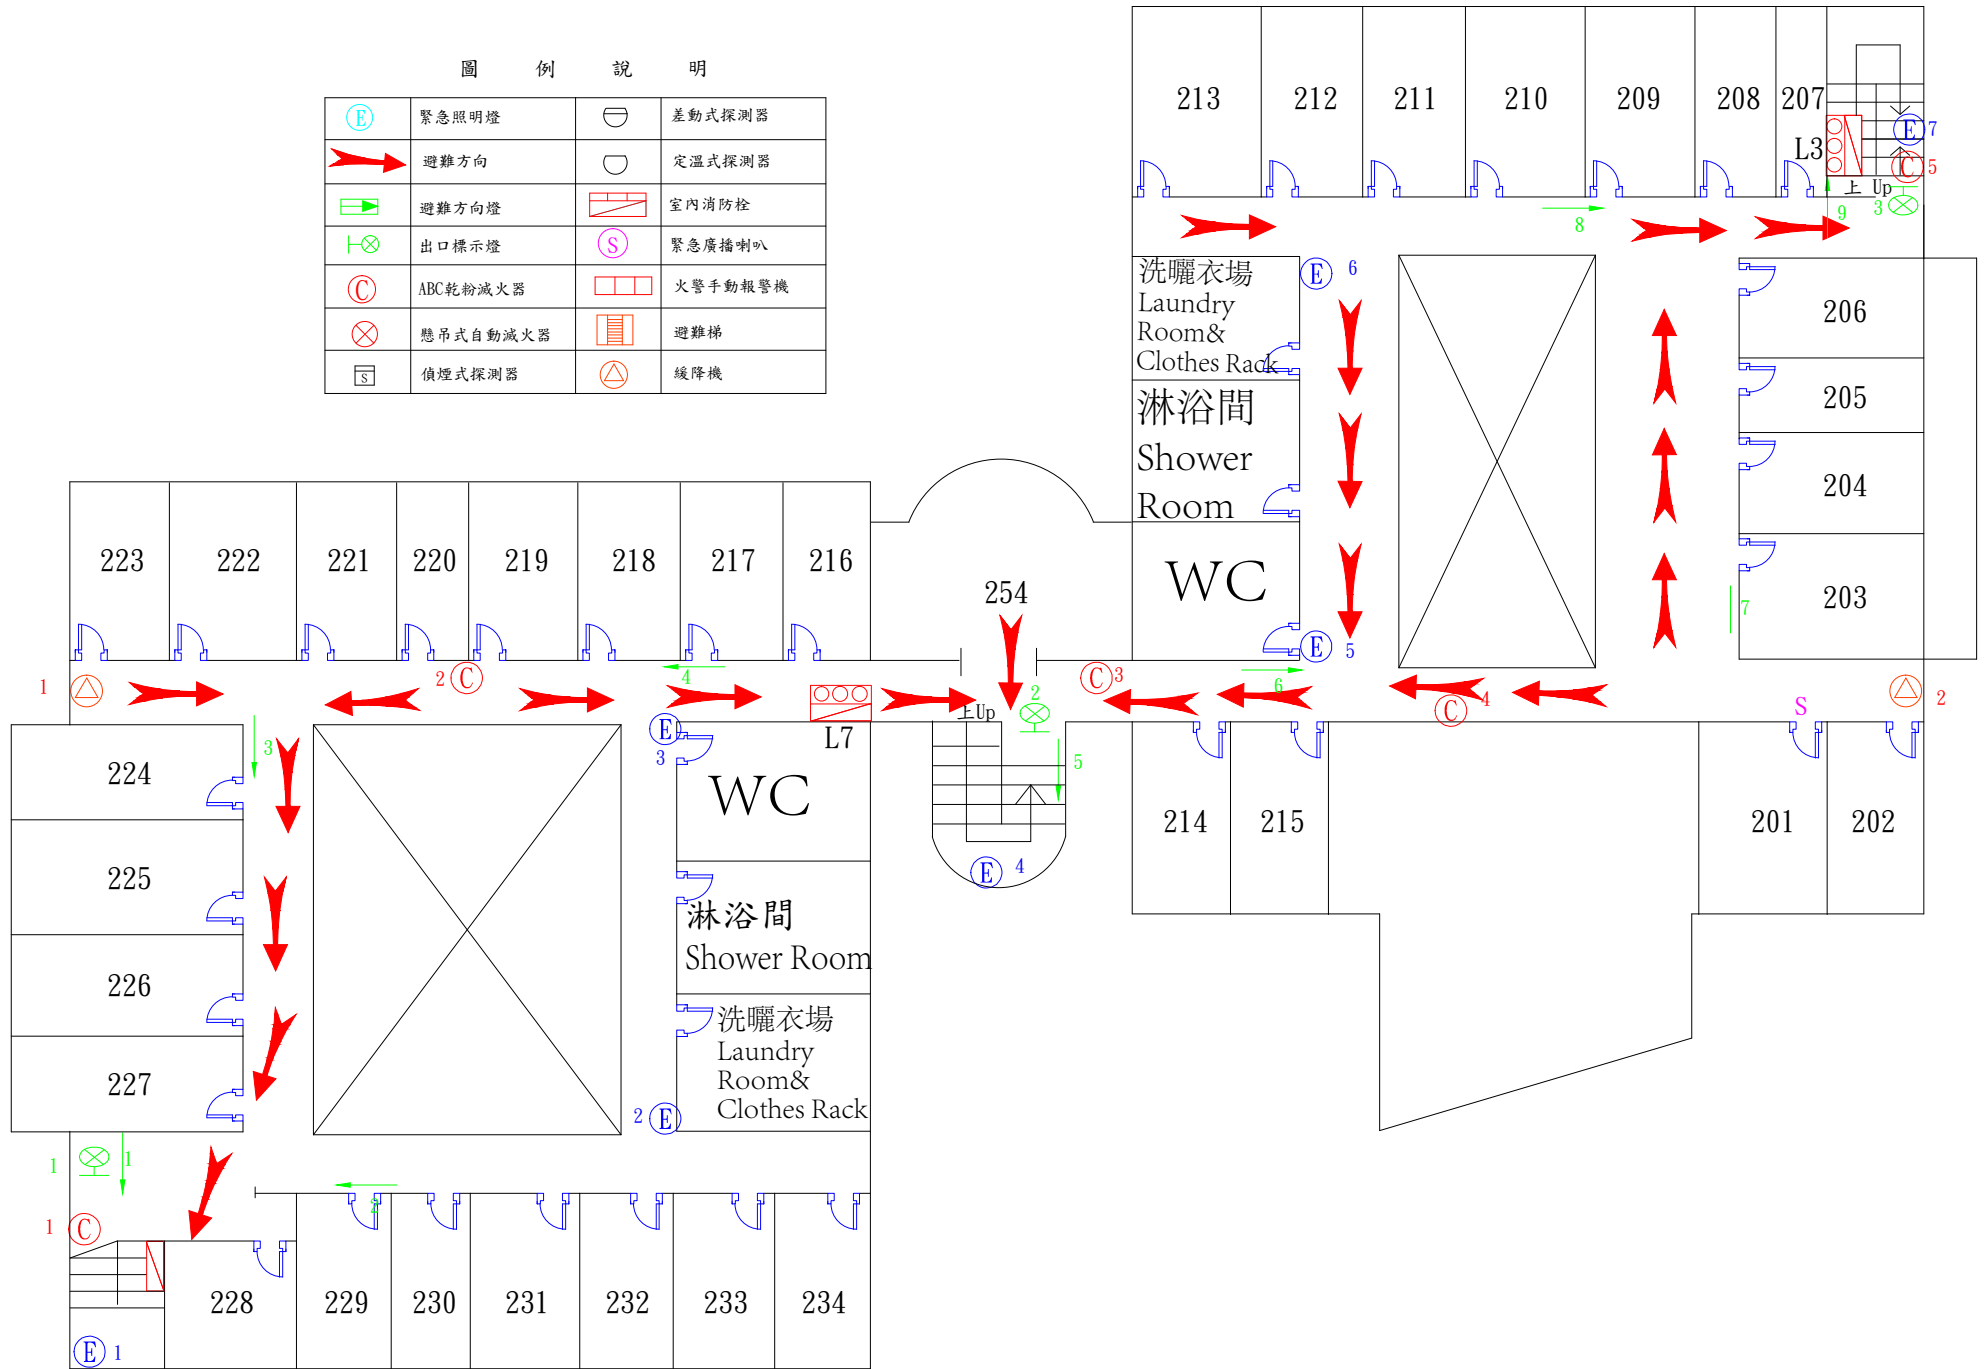

圖 例 說 明

	緊急照明燈
	避難方向
	避難方向燈
	出口標示燈
	ABC乾粉滅火器
	懸吊式自動滅火器
	偵煙式探測器
	差動式探測器
	定溫式探測器
	室內消防栓
	緊急廣播喇叭
	火警手動報警機
	避難梯
	緩降機

圖 例 說 明

	緊急照明燈		差動式探測器
	避難方向		定溫式探測器
	避難方向燈		室內消防栓
	出口標示燈		緊急廣播喇叭
	ABC乾粉滅火器		火警手動報警機
	懸吊式自動滅火器		避難梯
	偵煙式探測器		緩降機

圖 例 說 明

	緊急照明燈		差動式探測器
	避難方向		定溫式探測器
	避難方向燈		室內消防栓
	出口標示燈		緊急廣播喇叭
	ABC乾粉滅火器		火警手動報警機
	懸吊式自動滅火器		避難梯
	偵煙式探測器		緩降機

圖 例 說 明

	緊急照明燈		差動式探測器
	避難方向		定溫式探測器
	避難方向燈		室內消防栓
	出口標示燈		緊急廣播喇叭
	ABC乾粉滅火器		火警手動報警機
	懸吊式自動滅火器		避難梯
	偵煙式探測器		緩降機

圖 例 說 明

	緊急照明燈		差動式探測器
	避難方向		定溫式探測器
	避難方向燈		室內消防栓
	出口標示燈		緊急廣播喇叭
	ABC乾粉滅火器		火警手動報警機
	懸吊式自動滅火器		避難梯
	偵煙式探測器		緩降機

圖 例 說 明

ⓔ	緊急照明燈	⊖	差動式探測器
→	避難指標	○	定溫式探測器
➡	避難方向燈	☒	室內消防栓
⊕	出口標示燈	Ⓢ	緊急廣播喇叭
Ⓒ	ABC乾粉滅火器	☐☐	火警手動報警機
⊗	懸吊式自動滅火器	☐☐☐	避難梯
Ⓢ	偵煙式探測器	⚠	緩降機