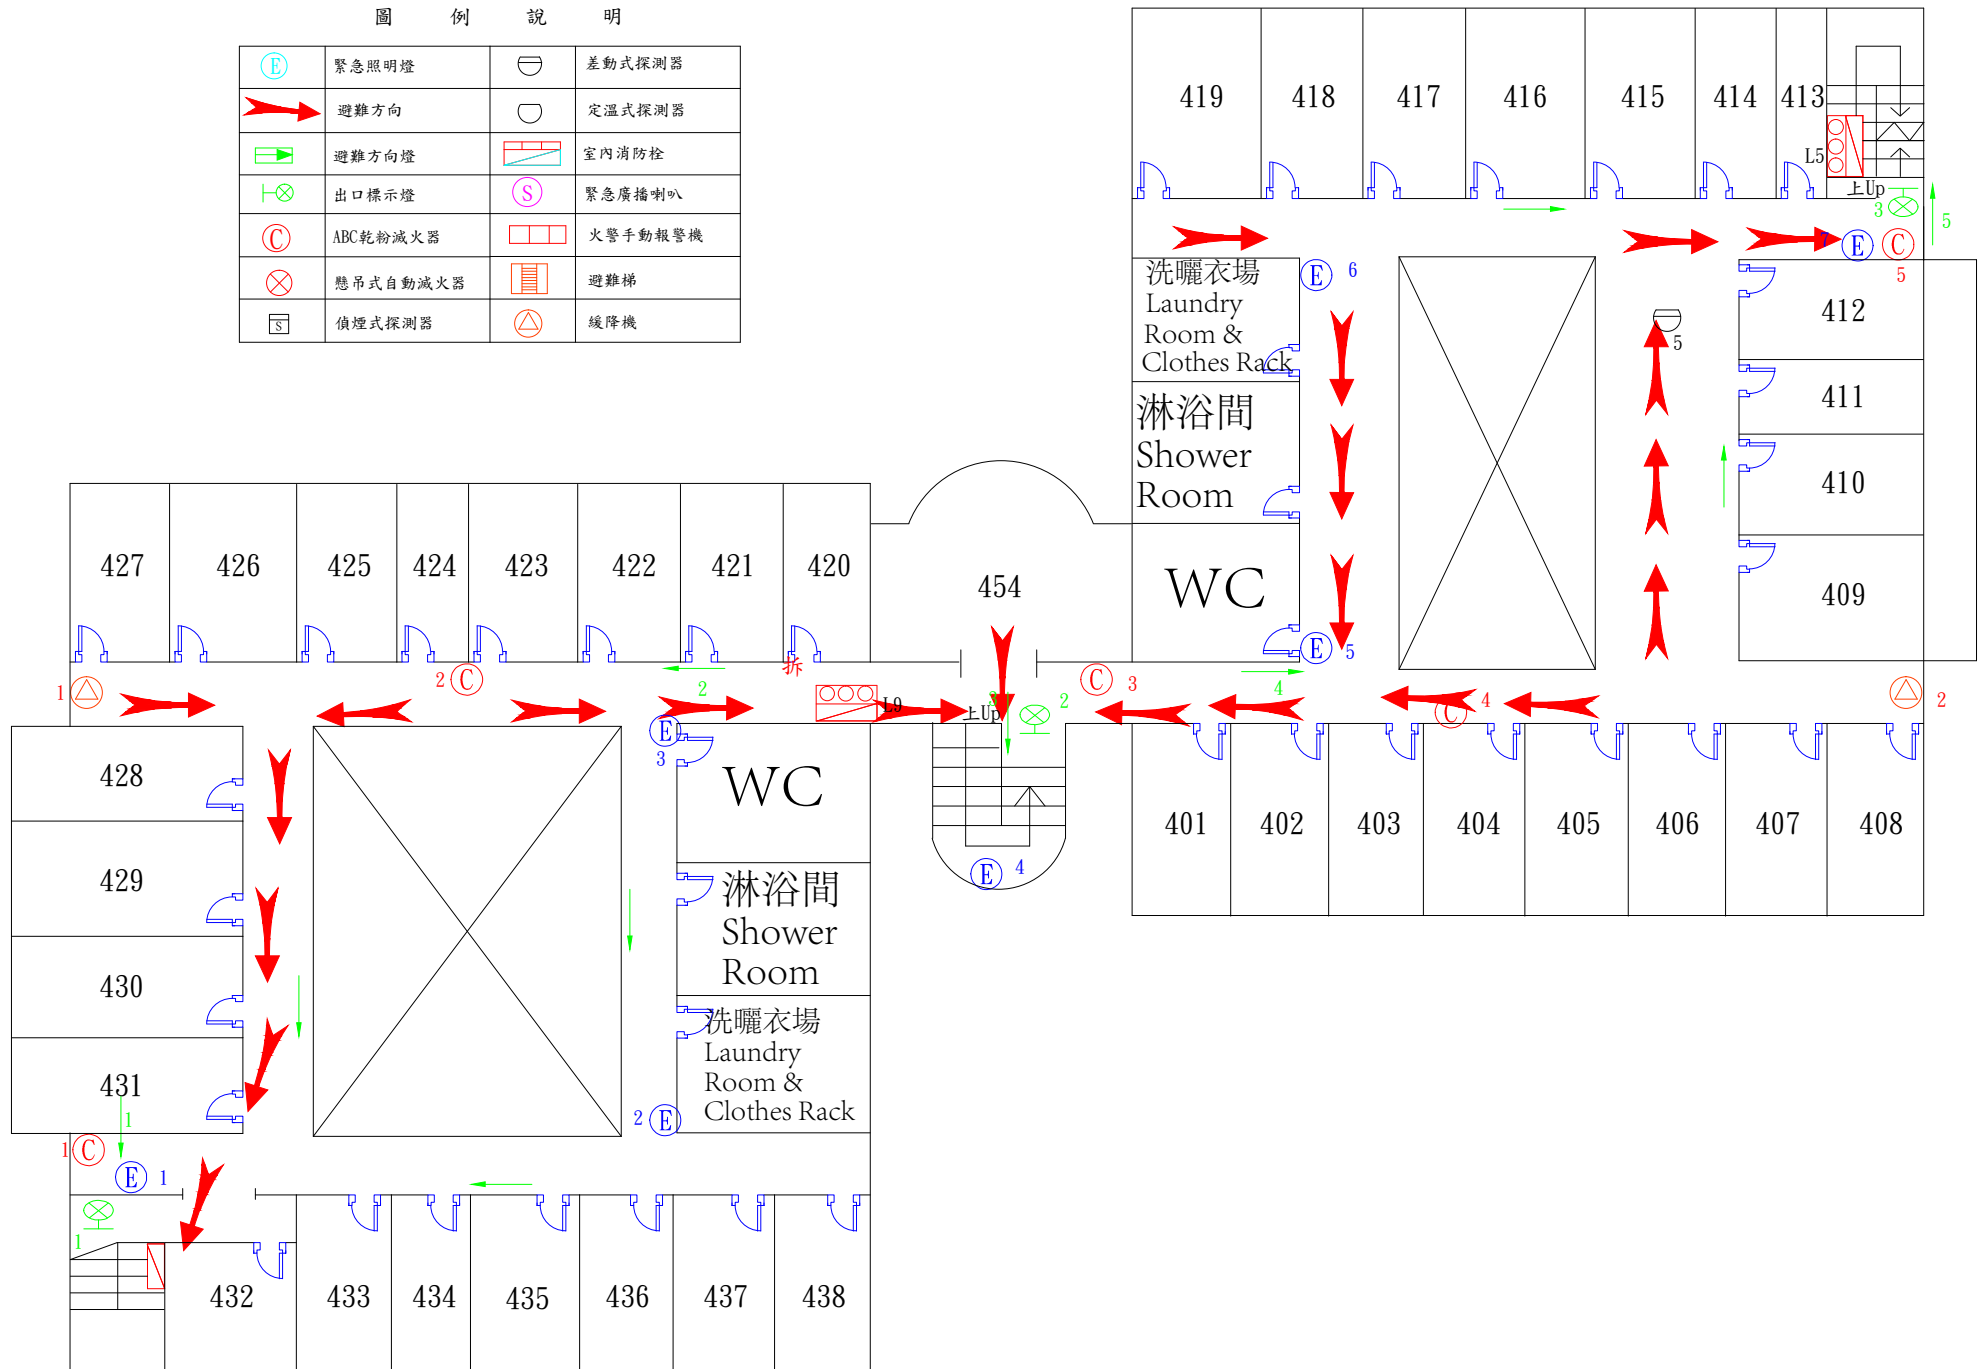

圖 例 說 明

	緊急照明燈
	避難方向
	避難方向燈
	出口標示燈
	ABC乾粉滅火器
	懸吊式自動滅火器
	偵煙式探測器
	差動式探測器
	定溫式探測器
	室內消防栓
	緊急廣播喇叭
	火警手動報警機
	避難梯
	緩降機

圖 例 說 明

	緊急照明燈		差動式探測器
	避難方向		定溫式探測器
	避難方向燈		室內消防栓
	出口標示燈		緊急廣播喇叭
	ABC乾粉滅火器		火警手動報警機
	懸吊式自動滅火器		避難梯
	偵煙式探測器		緩降機

圖 例 說 明

	緊急照明燈		差動式探測器
	避難方向		定溫式探測器
	避難方向燈		室內消防栓
	出口標示燈		緊急廣播喇叭
	ABC乾粉滅火器		火警手動報警機
	懸吊式自動滅火器		避難梯
	偵煙式探測器		緩降機

圖 例 說 明

	緊急照明燈		差動式探測器
	避難方向		定溫式探測器
	避難方向燈		室內消防栓
	出口標示燈		緊急廣播喇叭
	ABC乾粉滅火器		火警手動報警機
	懸吊式自動滅火器		避難梯
	偵煙式探測器		緩降機

圖 例 說 明

	緊急照明燈		差動式探測器
	避難方向		定溫式探測器
	避難方向燈		室內消防栓
	出口標示燈		緊急廣播喇叭
	ABC乾粉滅火器		火警手動報警機
	懸吊式自動滅火器		避難梯
	偵煙式探測器		緩降機

圖 例 說 明

ⓔ	緊急照明燈	⊖	差動式探測器
→	避難指標	○	定溫式探測器
➡	避難方向燈	☒	室內消防栓
⊕	出口標示燈	Ⓢ	緊急廣播喇叭
Ⓒ	ABC乾粉滅火器	☐☐	火警手動報警機
⊗	懸吊式自動滅火器	☐☐☐	避難梯
Ⓢ	偵煙式探測器	⚠	緩降機