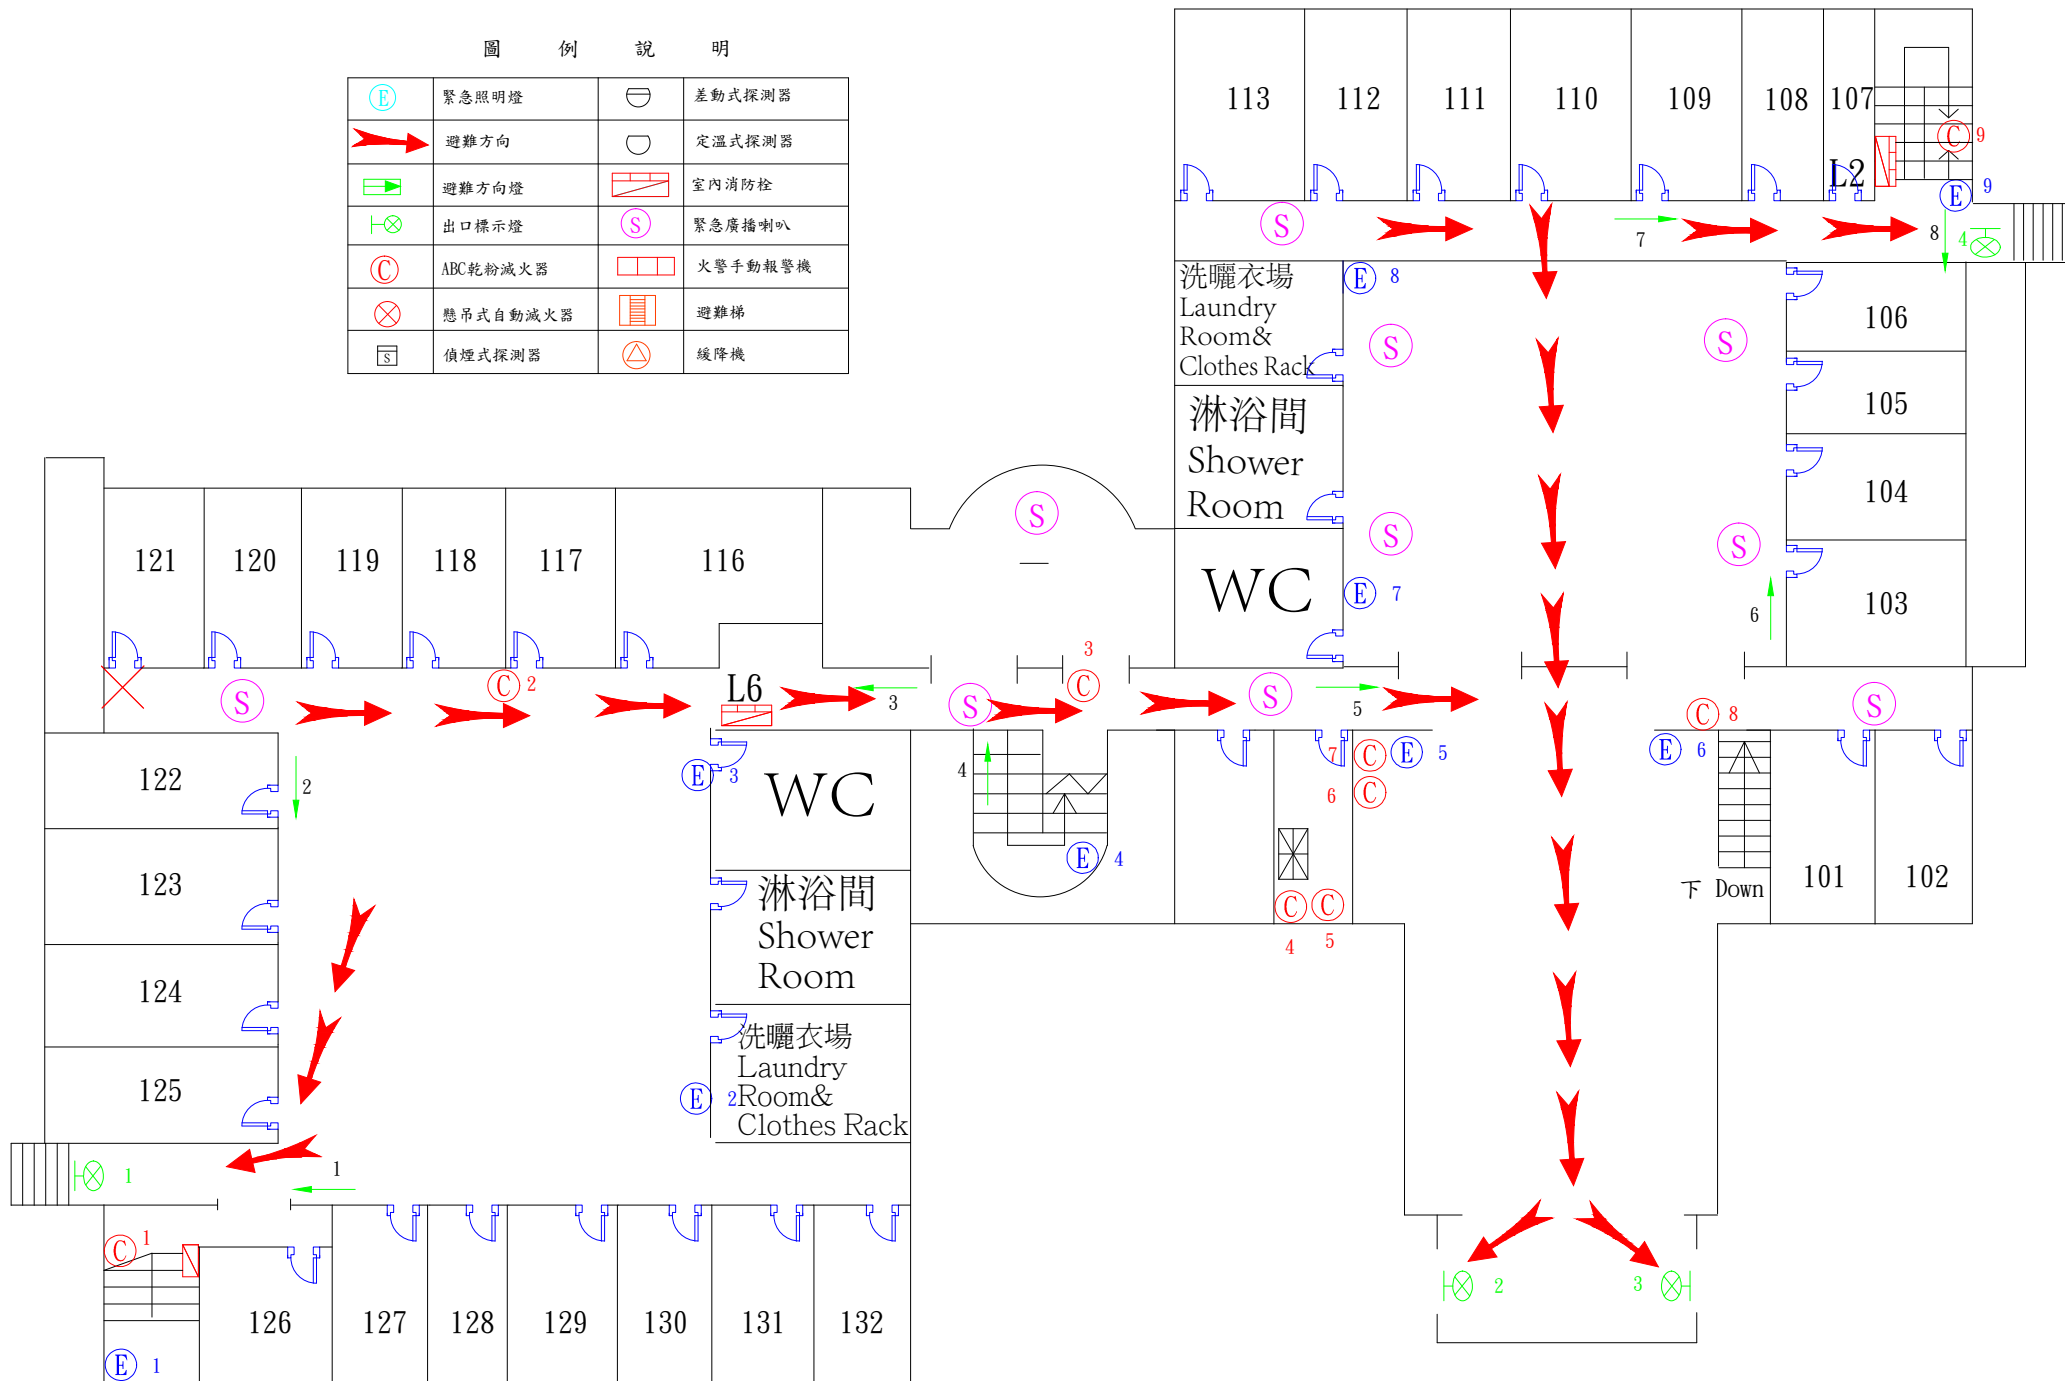

圖 例 說 明

	緊急照明燈
	避難方向
	避難方向燈
	出口標示燈
	ABC乾粉滅火器
	懸吊式自動滅火器
	偵煙式探測器
	差動式探測器
	定溫式探測器
	室內消防栓
	緊急廣播喇叭
	火警手動報警機
	避難梯
	緩降機

圖 例 說 明

	緊急照明燈		差動式探測器
	避難方向		定溫式探測器
	避難方向燈		室內消防栓
	出口標示燈		緊急廣播喇叭
	ABC乾粉滅火器		火警手動報警機
	懸吊式自動滅火器		避難梯
	偵煙式探測器		緩降機

圖 例 說 明

	緊急照明燈		差動式探測器
	避難方向		定溫式探測器
	避難方向燈		室內消防栓
	出口標示燈		緊急廣播喇叭
	ABC乾粉滅火器		火警手動報警機
	懸吊式自動滅火器		避難梯
	偵煙式探測器		緩降機

圖 例 說 明

	緊急照明燈		差動式探測器
	避難方向		定溫式探測器
	避難方向燈		室內消防栓
	出口標示燈		緊急廣播喇叭
	ABC乾粉滅火器		火警手動報警機
	懸吊式自動滅火器		避難梯
	偵煙式探測器		緩降機

圖 例 說 明

	緊急照明燈		差動式探測器
	避難方向		定溫式探測器
	避難方向燈		室內消防栓
	出口標示燈		緊急廣播喇叭
	ABC乾粉滅火器		火警手動報警機
	懸吊式自動滅火器		避難梯
	偵煙式探測器		緩降機

圖 例 說 明

ⓔ	緊急照明燈	⊖	差動式探測器
→	避難指標	○	定溫式探測器
➡	避難方向燈	☒	室內消防栓
⊕	出口標示燈	Ⓢ	緊急廣播喇叭
Ⓒ	ABC乾粉滅火器	☐☐	火警手動報警機
⊗	懸吊式自動滅火器	☐☐☐	避難梯
Ⓢ	偵煙式探測器	⚠	緩降機