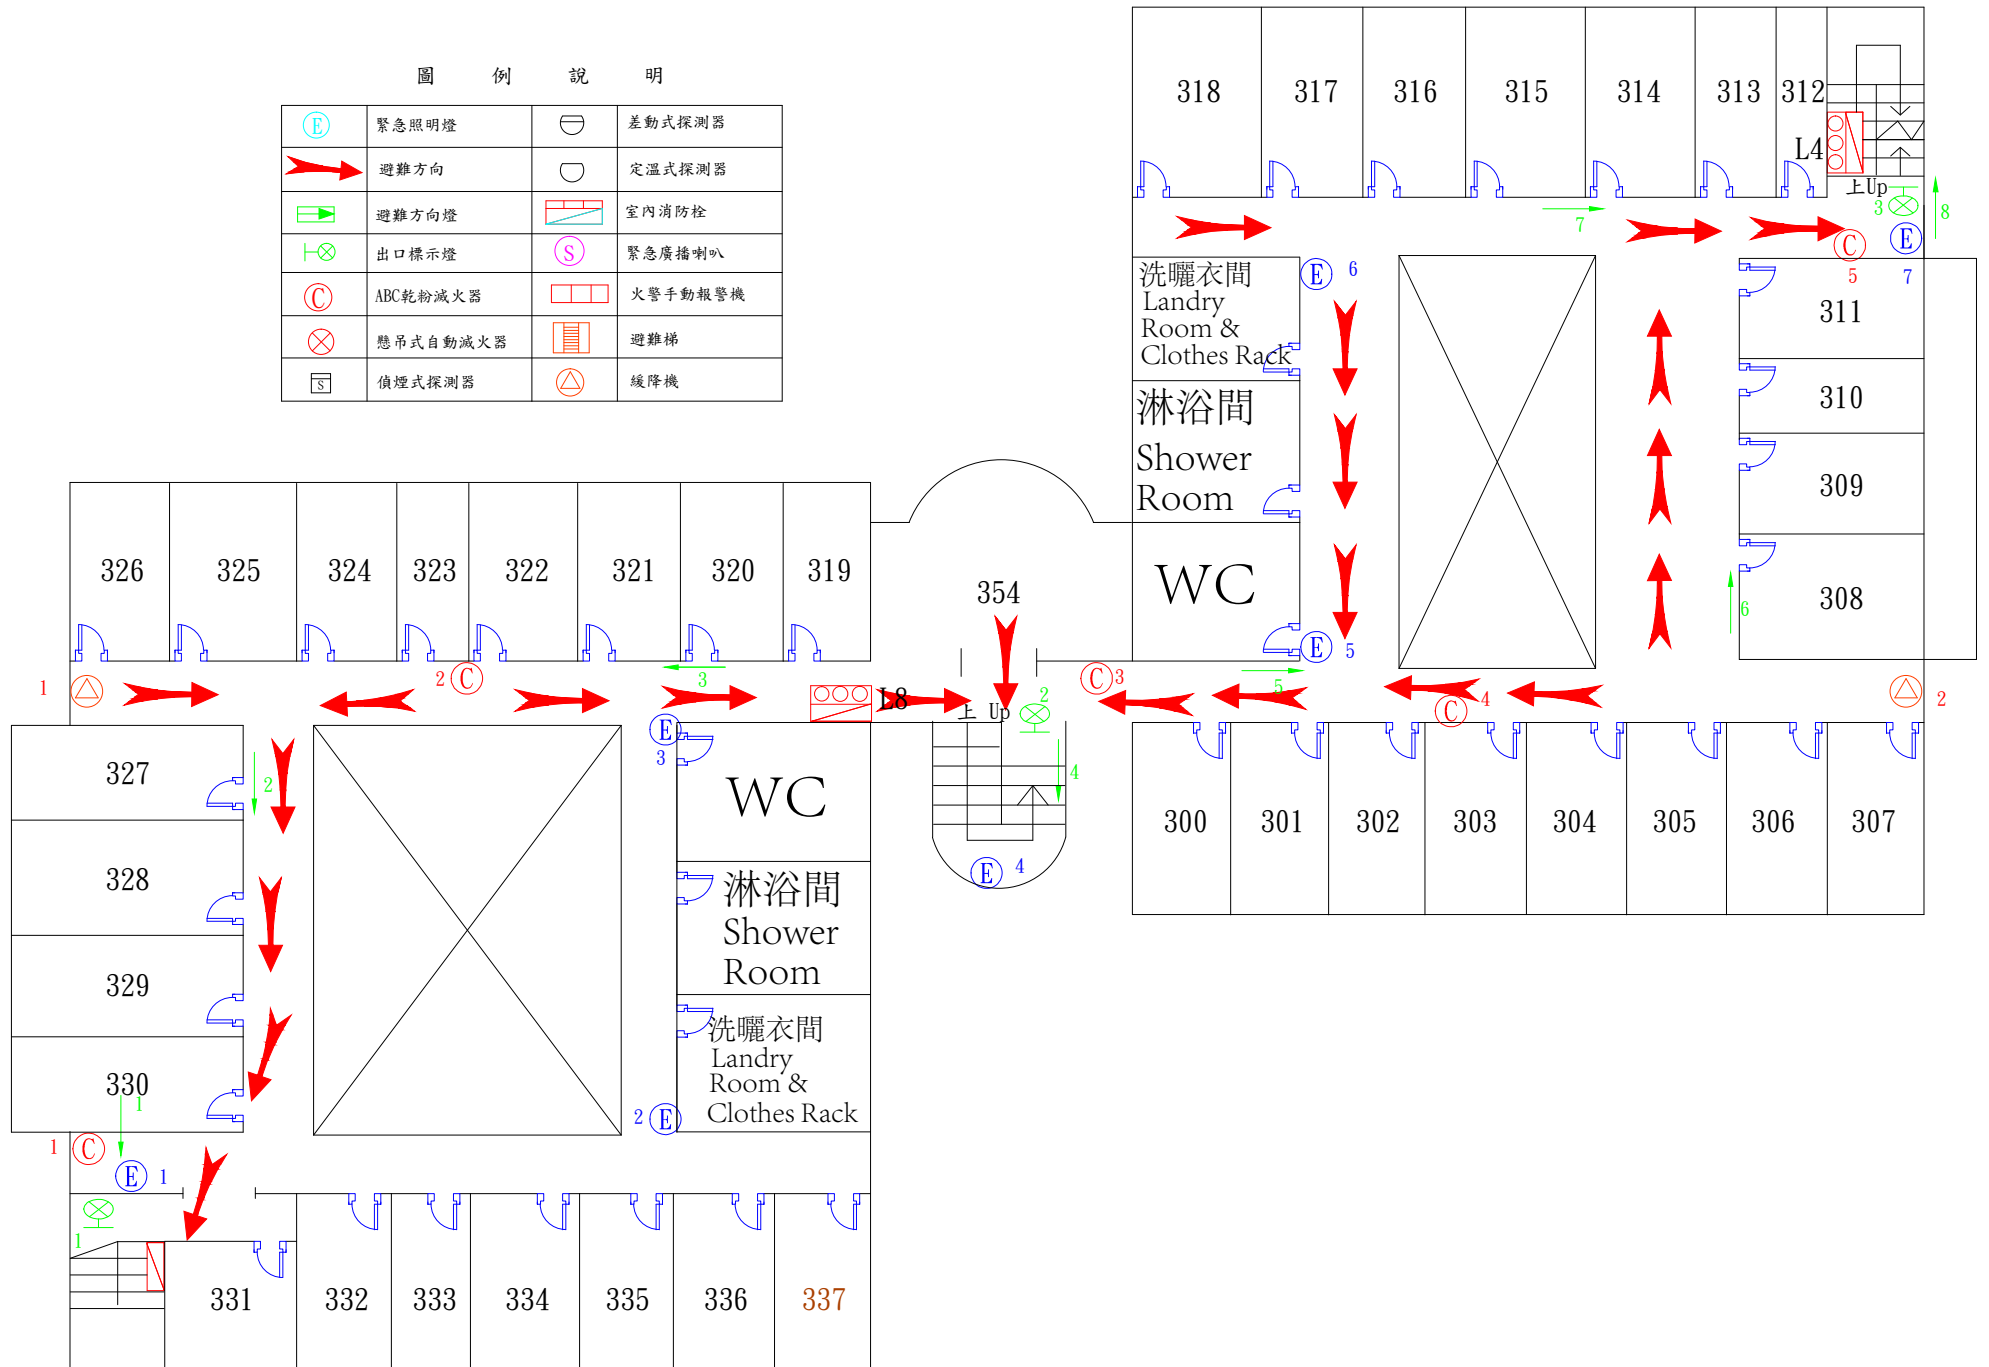

圖 例 說 明

	緊急照明燈
	避難方向
	避難方向燈
	出口標示燈
	ABC乾粉滅火器
	懸吊式自動滅火器
	偵煙式探測器
	差動式探測器
	定溫式探測器
	室內消防栓
	緊急廣播喇叭
	火警手動報警機
	避難梯
	緩降機

圖 例 說 明

	緊急照明燈		差動式探測器
	避難方向		定溫式探測器
	避難方向燈		室內消防栓
	出口標示燈		緊急廣播喇叭
	ABC乾粉滅火器		火警手動報警機
	懸吊式自動滅火器		避難梯
	偵煙式探測器		緩降機

圖 例 說 明

	緊急照明燈		差動式探測器
	避難方向		定溫式探測器
	避難方向燈		室內消防栓
	出口標示燈		緊急廣播喇叭
	ABC乾粉滅火器		火警手動報警機
	懸吊式自動滅火器		避難梯
	偵煙式探測器		緩降機

圖 例 說 明

	緊急照明燈		差動式探測器
	避難方向		定溫式探測器
	避難方向燈		室內消防栓
	出口標示燈		緊急廣播喇叭
	ABC乾粉滅火器		火警手動報警機
	懸吊式自動滅火器		避難梯
	偵煙式探測器		緩降機

圖 例 說 明

	緊急照明燈		差動式探測器
	避難方向		定溫式探測器
	避難方向燈		室內消防栓
	出口標示燈		緊急廣播喇叭
	ABC乾粉滅火器		火警手動報警機
	懸吊式自動滅火器		避難梯
	偵煙式探測器		緩降機

圖 例 說 明

ⓔ	緊急照明燈	⊖	差動式探測器
→	避難指標	○	定溫式探測器
➡	避難方向燈	☒	室內消防栓
⊕	出口標示燈	Ⓢ	緊急廣播喇叭
Ⓒ	ABC乾粉滅火器	☐☐	火警手動報警機
⊗	懸吊式自動滅火器	☐☐☐	避難梯
Ⓢ	偵煙式探測器	⚠	緩降機