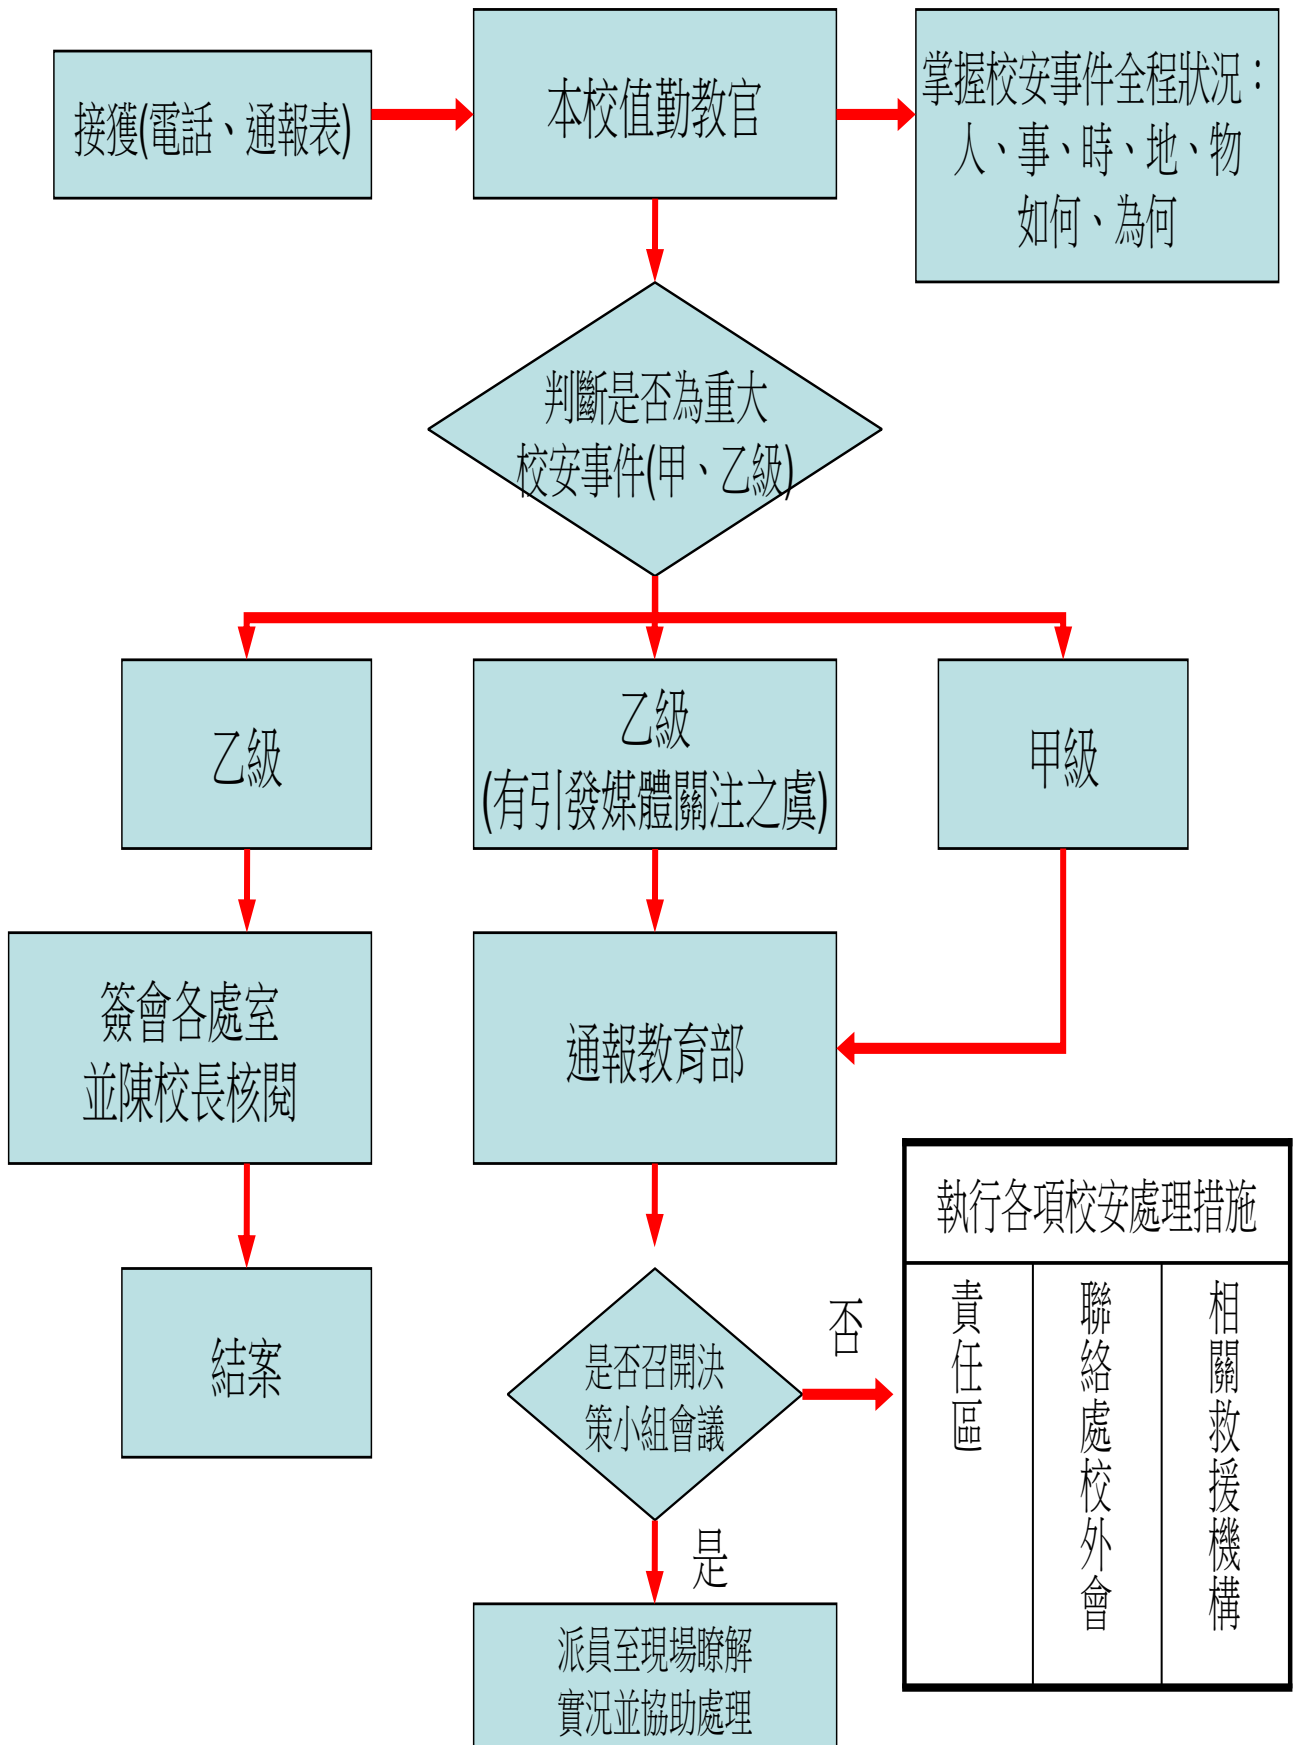

國立彰化師範大學校安中心緊急應變流程表

執行各項校安處理措施		
責任區	聯絡處校外會	相關救援機構